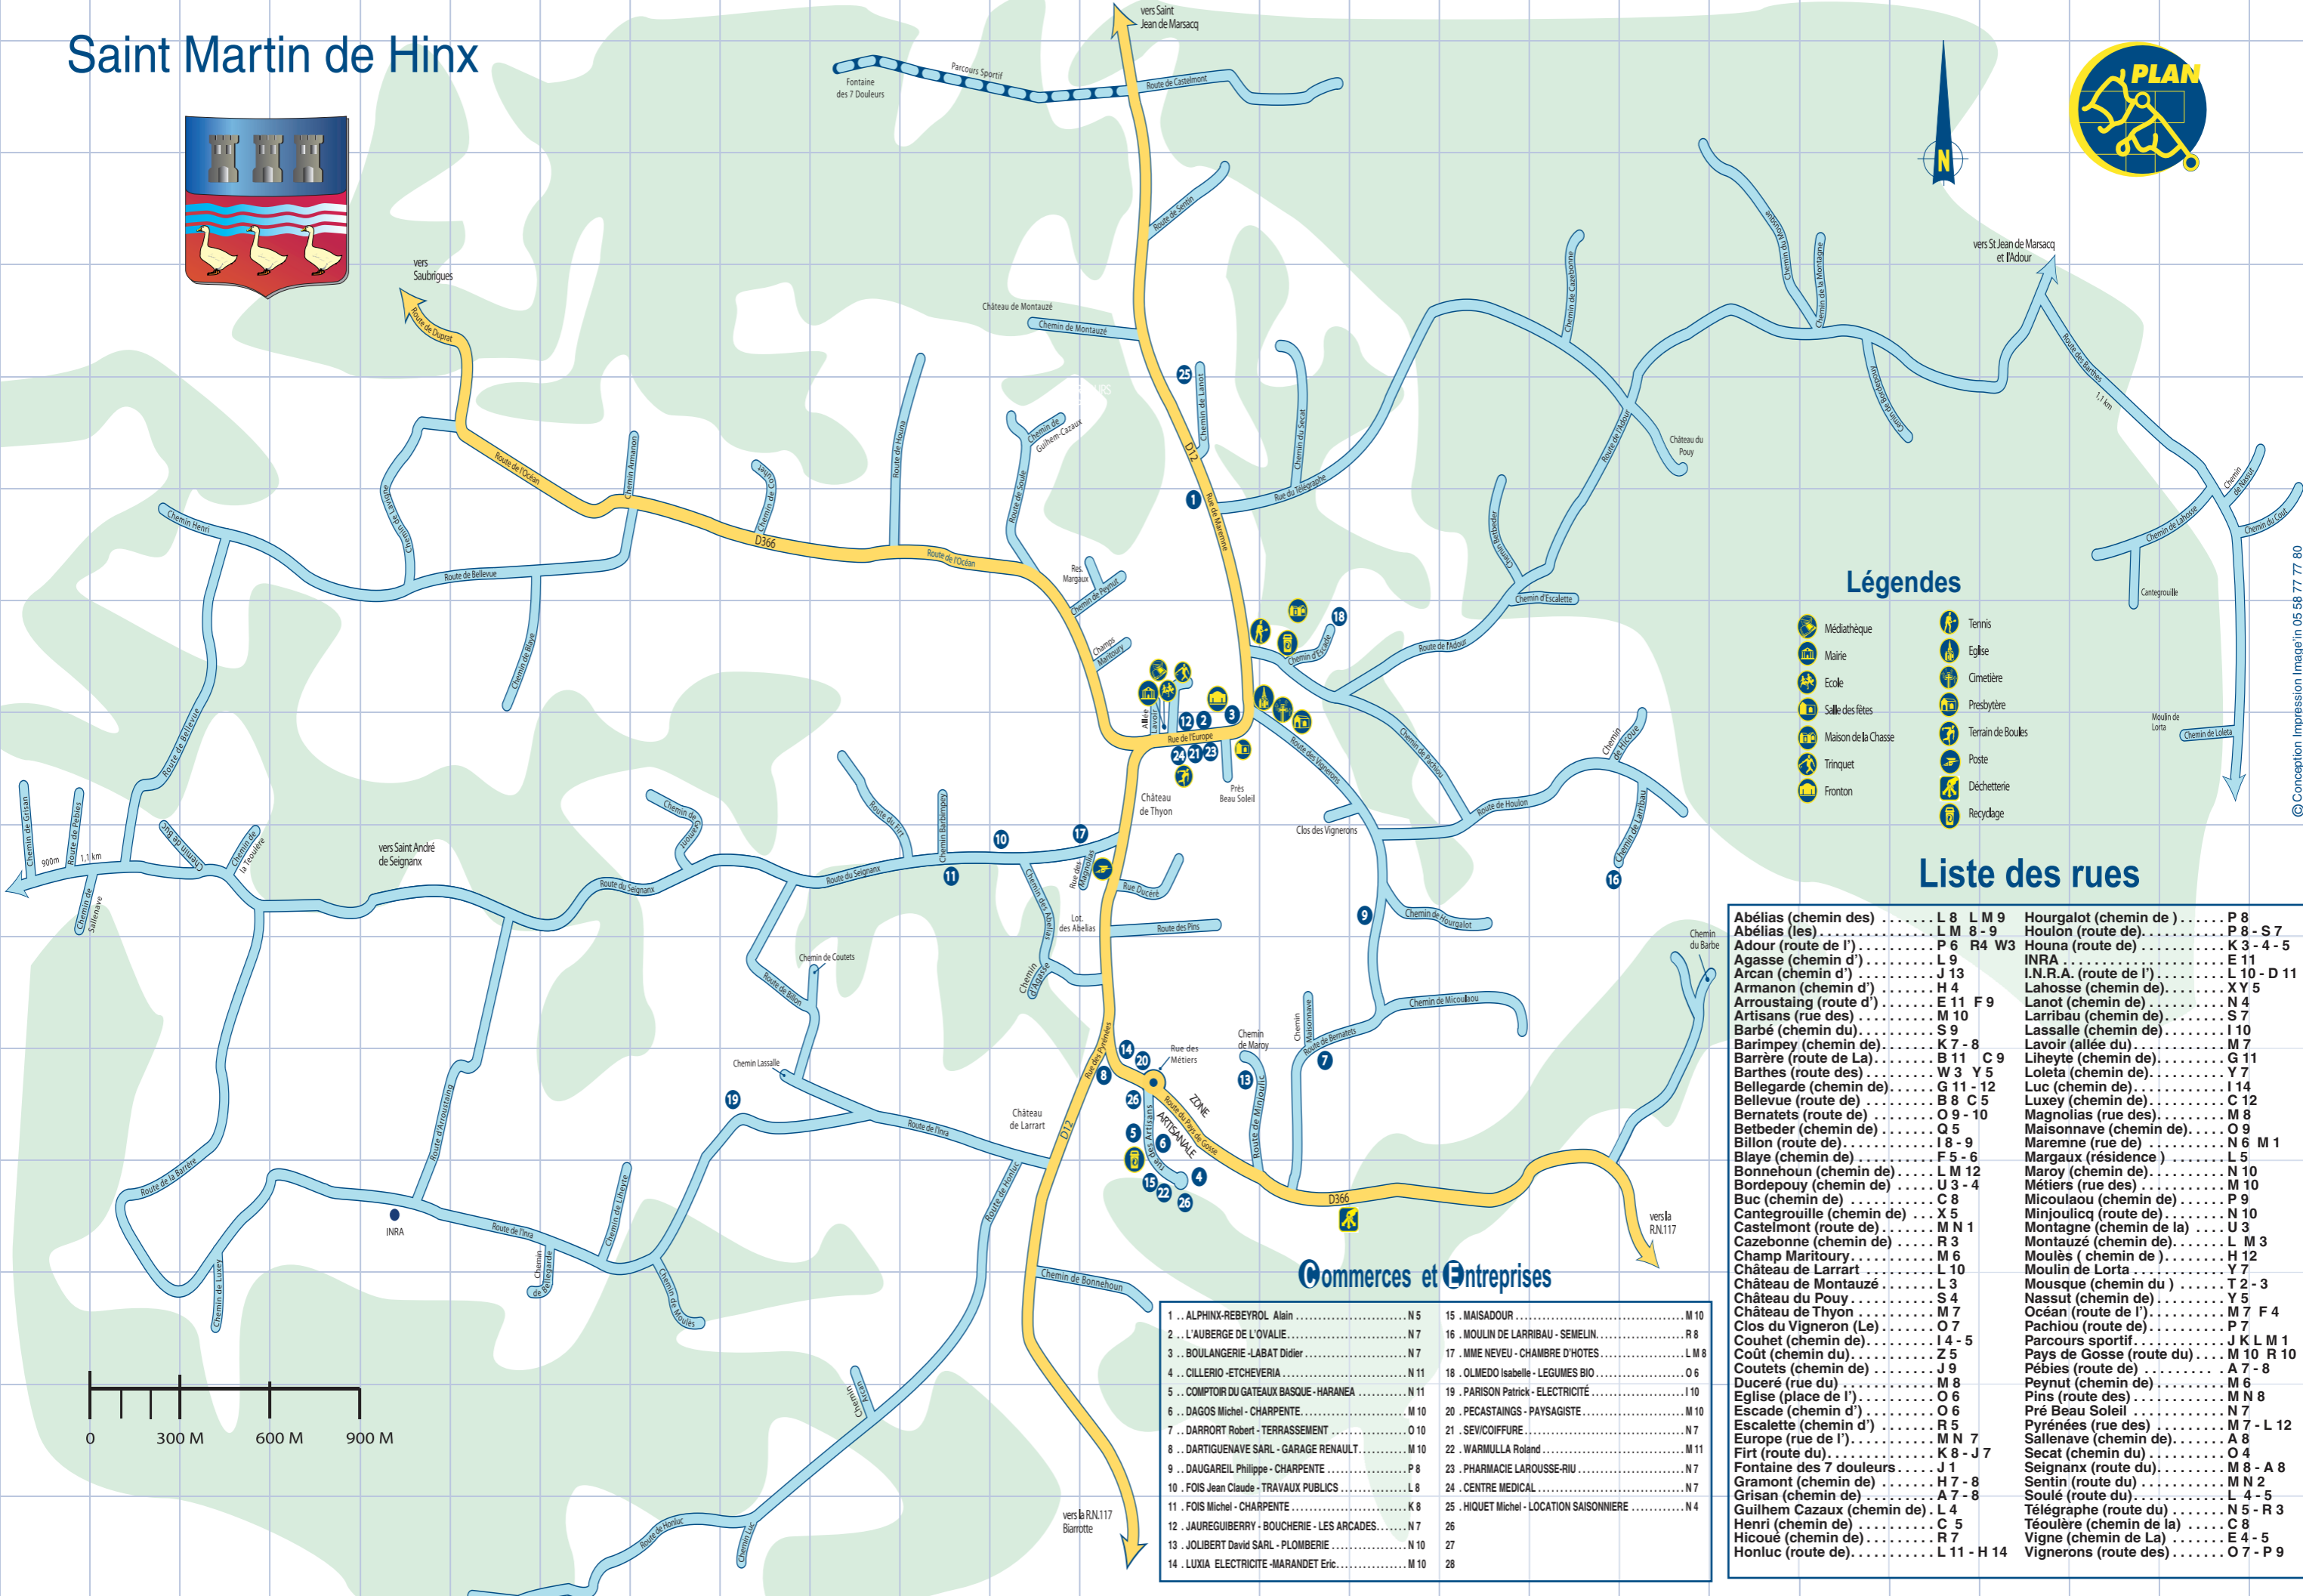

Saint Martin de Hinx

1
2
3
4
5
6
7
8
9
10
11
12
13
14

Légendes

- Médiathèque
- Mairie
- Ecole
- Salle des fêtes
- Maison de la Chasse
- Trinquet
- Fronton
- Tennis
- Eglise
- Cimetière
- Presbytère
- Terrain de Boules
- Poste
- Déchetterie
- Recyclage

Liste des rues

Abélias (chemin des)	L 8	L M 9	Houlogot (chemin de)	P 8
Abélias (les)	L M 8-9		Houlon (route de)	P 8 - S 7
Adour (route de l')	P 6	R4 W3	Houna (route de)	K 3 - 4 - 5
Agasse (chemin d')	L 9		INRA	E 11
Arcan (chemin d')	J 13		I.N.R.A. (route de l')	L 10 - D 11
Armanon (chemin d')	H 4		Lahosse (chemin de)	XY 5
Arroustaing (route d')	E 11	F 9	Lanot (chemin de)	N 4
Artisans (rue des)	M 10		Larribau (chemin de)	S 7
Barbé (chemin du)	S 9		Lassalle (chemin de)	I 10
Barimpey (chemin de)	K 7 - 8		Lavoit (allée du)	M 7
Barrère (route de La)	B 11	C 9	Liheyte (chemin de)	G 11
Barthes (route des)	W 3	Y 5	Loleta (chemin de)	Y 7
Bellegarde (chemin de)	G 11 - 12		Luc (chemin de)	I 14
Bellevue (route de)	B 8	C 5	Luxey (chemin de)	C 12
Bernatats (route de)	O 9 - 10		Magnolias (rue des)	M 8
Betbeder (chemin de)	Q 5		Maisonnave (chemin de)	O 9
Billon (route de)	I 8 - 9		Maremne (rue de)	N 6 M 1
Blaye (chemin de)	F 5 - 6		Margaux (résidence)	L 5
Bonnehoun (chemin de)	L M 12		Maroy (chemin de)	N 10
Bordepouy (chemin de)	U 3 - 4		Métiers (rue des)	M 10
Buc (chemin de)	C 8		Micoulaou (chemin de)	P 9
Cantegrouille (chemin de)	X 5		Minjoulicq (route de)	N 10
Castelmont (route de)	M N 1		Montagne (chemin de la)	U 3
Cazebonne (chemin de)	R 3		Montauzé (chemin de)	L M 3
Champ Maritoury	M 6		Moulès (chemin de)	H 12
Château de Larrart	L 10		Moulin de Lorta	Y 7
Château de Montauzé	L 3		Mousque (chemin du)	T 2 - 3
Château du Pouy	S 4		Nassut (chemin de)	Y 5
Château de Thyon	M 7		Océan (route de l')	M 7 F 4
Clos du Vigneron (Le)	O 7		Pachiou (route de)	P 7
Couhet (chemin de)	I 4 - 5		Parcours sportif	J K L M 1
Coût (chemin du)	Z 5		Pays de Gosse (route du)	M 10 R 10
Coutets (chemin de)	J 9		Pébies (route de)	A 7 - 8
Ducéré (rue du)	M 8		Peynut (chemin de)	M 6
Eglise (place de l')	O 6		Pins (rue des)	M 8
Escade (chemin d')	O 6		Pré Beau Soleil	N 7
Escalette (chemin d')	R 5		Pyrénées (rue des)	M 7 - L 12
Europe (rue de l')	M N 7		Sallenave (chemin de)	A 8
Firt (route du)	K 8 - J 7		Secat (chemin du)	O 4
Fontaine des 7 douleurs	J 1		Seignanx (route du)	M 8 - A 8
Gramont (chemin de)	H 7 - 8		Sentin (route du)	M N 2
Grisan (chemin de)	A 7 - 8		Soulé (route du)	L 4 - 5
Guilhem Cazaux (chemin de)	L 4		Télégraphe (route du)	N 5 - R 3
Henri (chemin de)	C 5		Téoulère (chemin de la)	C 8
Hicoué (chemin de)	R 7		Vigne (chemin de La)	E 4 - 5
Honluc (route de)	L 11 - H 14		Vignerons (route des)	O 7 - P 9